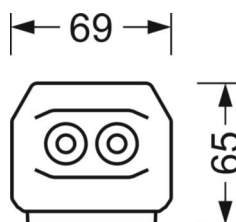

## Механика

цвет корпуса белый стандартный для электротехники RAL 9016

размеры (LxWxH/DxH) 2299mm x 55mm x 33mm

вес (нетто) 2.5kg

Вид монтажа сборка трековых систем, световая структура

## размеры

L	2299 mm	Длина
В	55 mm	Ширина
н	33 mm	Высота