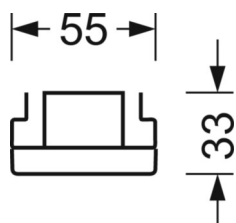

## Оптика

Оснастка	LED, цветопередача/оттенок света CRI ≥ 80 / 3000K
Допуск для координаты цветности (MacAdam)	3SDCM
Фотобиологическая безопасность (светильник)	RG1
Номинальный световой поток	18613lm
Срок службы LED	50000h L80/B10 (Tq 30°C)
светоотдача светильников	162lm/W
Угол излучения	95° (C0) / 95° (C90)
UGR поп./вдоль	22.6 / 23.0

## Механика

цвет корпуса белый стандартный для электротехники RAL 9016

размеры (LxWxH/DxH) 2299mm x 55mm x 33mm

вес (нетто) 2.5kg

Вид монтажа сборка трековых систем, световая структура

## размеры

L	2299 mm	Длина
В	55 mm	Ширина
н	33 mm	Высота